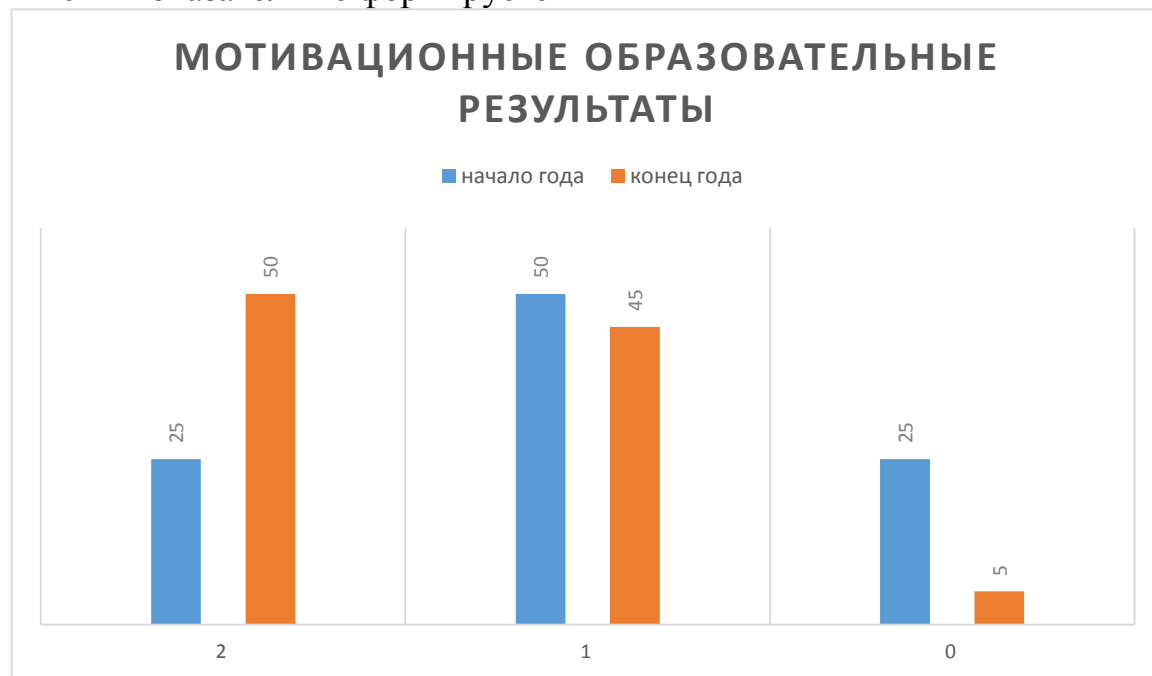

Воспитатели: Вышарь Т.В.
Погребная И.И.

2023г.

2022-2023

Результаты педагогической диагностики старшей группы (Вышарь Т.В., Погребная И.И.)

Обследованные дети – 24. Не обследованные – 0

2 - показатель сформирован

1 - показатель формируется

0 - показатель не формируется

СОЦИАЛЬНО-КОММУНИКАТИВНОЕ РАЗВИТИЕ

■ начало года ■ конец года

РЕЧЕВОЕ РАЗВИТИЕ

■ начало года ■ конец года

ПОЗНАВАТЕЛЬНОЕ РАЗВИТИЕ

■ начало года ■ конец года