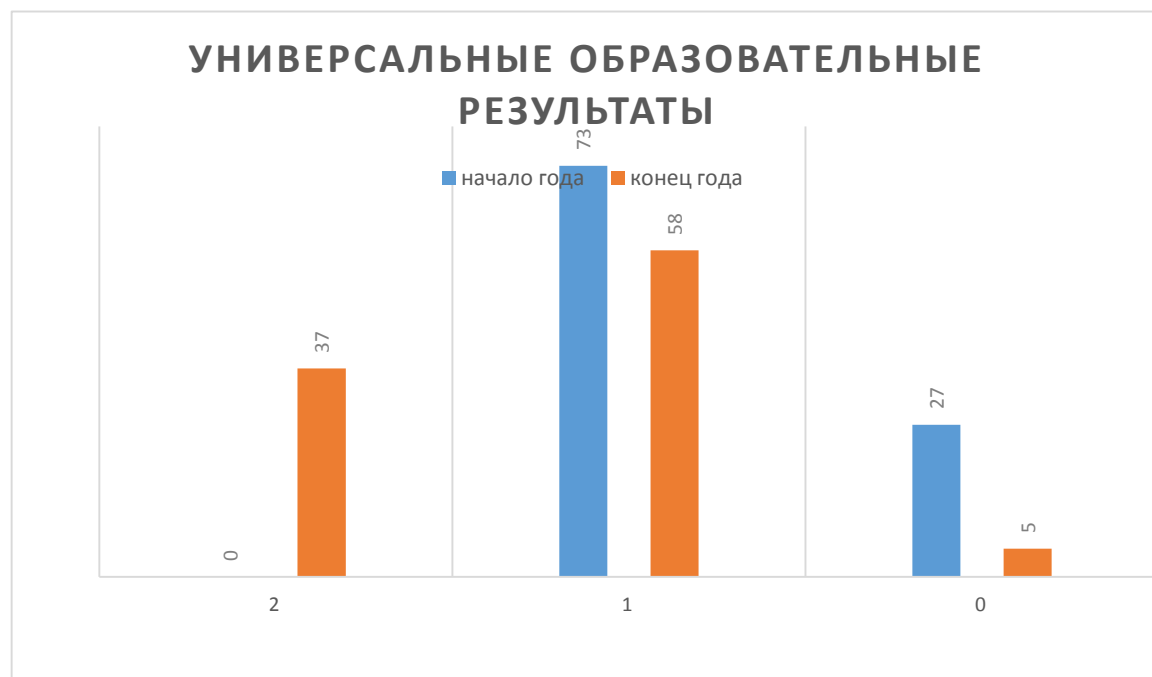

Воспитатели: Вышарь Т.В.
Погребная И.И.

2023г.

2022-2023

Результаты педагогической диагностики старшей группы (Вышарь Т.В., Погребная И.И.)

Обследованные дети – 24. Не обследованные – 0

2 - показатель сформирован

1 - показатель формируется

0 - показатель не формируется

СОЦИАЛЬНО-КОММУНИКАТИВНОЕ РАЗВИТИЕ

■ начало года ■ конец года

РЕЧЕВОЕ РАЗВИТИЕ

■ начало года ■ конец года

ПОЗНАВАТЕЛЬНОЕ РАЗВИТИЕ

■ начало года ■ конец года